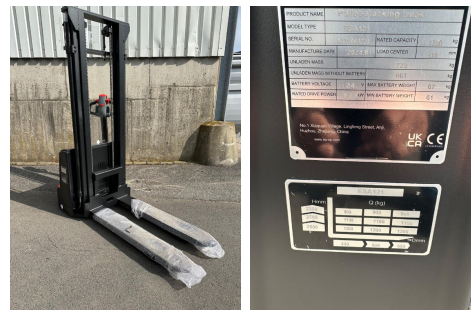

EP ESA 121

Capacity:	1200 kg	Com Nr.:	1331
Mast type:	Duplex Standard	Front tyres:	Cushion
Lift height:	3000 mm	Front tyres Condition:	80 - 100%
YOM:	2024	Rear tyres:	Cushion
Engine type:	Electric	Rear tyres Condition:	80 - 100%
Tech. Condition:	New	Transmission:	Automatik
Visual condition:	New	Battery:	2024, 24V, 80 - 100%
Fork length:	1200 mm	Charger:	24V,

Extras:

Description: Wir haben neben diesem Modell noch weitere Gabelstapler und Lagertechnik in unserem Lager in Remscheid. Besuchen Sie unsere Homepage - www.fm-foerdertechnik.com. Gerne kaufen wir Ihr Gebrauchtgerät zu einem marktgerechten Preis an, auch ohne dass Sie ein Fahrzeug bei uns erwerben. Sprechen Sie uns an!