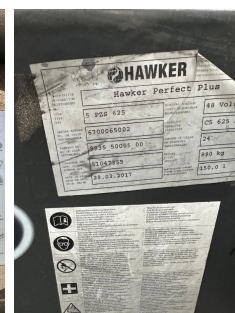

Still RX20-20

Capacity:	2000 kg	Com Nr.:	1441
Mast type:	Triplex	Front tyres:	Super Elastic
Lift height:	4600 mm	Front tyres Condition:	20 - 40%
YOM:	2017	Rear tyres:	Super Elastic
Running hours:	5204	Rear tyres Condition:	20 - 40%
Engine type:	Electric	Battery:	2017, 48V,
Tech. Condition:	good		
Visual condition:	good		
Fork length:	1200 mm		

Extras:

Side Shift 3rd valve Worklight front Overhead guard Front screen

Description: Wir haben neben diesem Modell noch weitere Gabelstapler und Lagertechnik in unserem Lager in Remscheid. Besuchen Sie unsere Homepage - www.fm-foerdertechnik.com. Gerne kaufen wir Ihr Gebrauchtgerät zu einem marktgerechten Preis an, auch ohne dass Sie ein Fahrzeug bei uns erwerben. Sprechen Sie uns an!