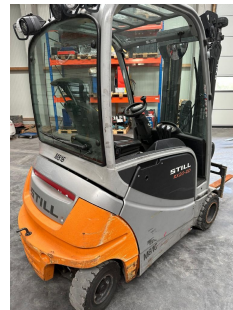

Still RX20-20

Capacity:	2000 kg	Com Nr.:	1441
Mast type:	Triplex	Front tyres:	Super Elastic
Lift height:	4600 mm	Front tyres Condition:	20 - 40%
YOM:	2017	Rear tyres:	Super Elastic
Running hours:	5204	Rear tyres Condition:	20 - 40%
Engine type:	Electric	Battery:	2017, 48V,
Tech. Condition:	good		
Visual condition:	good		
Fork length:	1200 mm		

Extras:

Side Shift 3rd valve Worklight front Overhead guard Front screen

Description: Wir haben neben diesem Modell noch weitere Gabelstapler und Lagertechnik in unserem Lager in Remscheid. Besuchen Sie unsere Homepage - www.fm-foerdertechnik.com. Gerne kaufen wir Ihr Gebrauchtgerät zu einem marktgerechten Preis an, auch ohne dass Sie ein Fahrzeug bei uns erwerben. Sprechen Sie uns an!