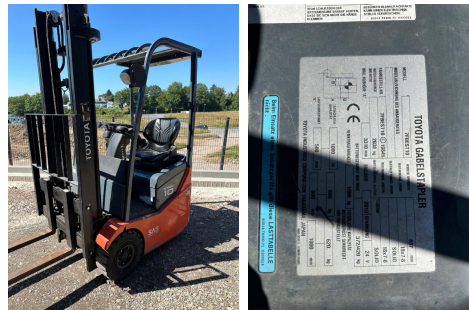

Toyota 7FBEST10

Capacity: 1000 kg
Mast type: Duplex Standard
Lift height: 3310 mm
YOM: 2010
Engine type: Electric
Tech. Condition: good
Visual condition: very good
Fork length: 1150 mm

Com Nr.: 1668
Front tyres: Super Elastic
Front tyres Condition: 20 - 40%
Rear tyres: Super Elastic
Rear tyres Condition: 0 - 20%
Battery: 24V,

Extras:

Side Shift

Description: Wir haben neben diesem Modell noch weitere Gabelstapler und Lagertechnik in unserem Lager in Remscheid. Besuchen Sie unsere Homepage - www.fm-foerdertechnik.com. Gerne kaufen wir Ihr Gebrauchtgerät zu einem marktgerechten Preis an, auch ohne dass Sie ein Fahrzeug bei uns erwerben. Sprechen Sie uns an!