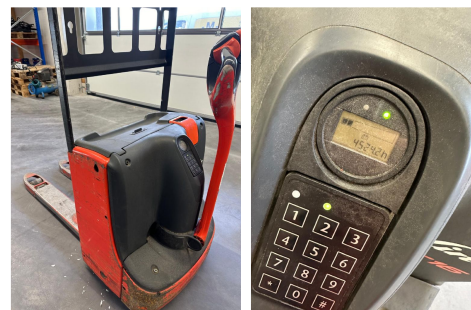

Linde T16

Capacity: 1600 kg
YOM: 2016
Running hours: 4542
Engine type: Electric
Tech. Condition: good
Visual condition: good
Fork length: 1150 mm

Com Nr.: 1844
Front tyres: Cushion
Front tyres Condition: 20 - 40%
Rear tyres: Cushion
Rear tyres Condition: 20 - 40%
Battery: 24V,
Charger: 24V,

Extras:

Description: Wir haben neben diesem Modell noch weitere Gabelstapler und Lagertechnik in unserem Lager in Remscheid. Besuchen Sie unsere Homepage - www.fm-foerdertechnik.com. Gerne kaufen wir Ihr Gebrauchtgerät zu einem marktgerechten Preis an, auch ohne dass Sie ein Fahrzeug bei uns erwerben. Sprechen Sie uns an!