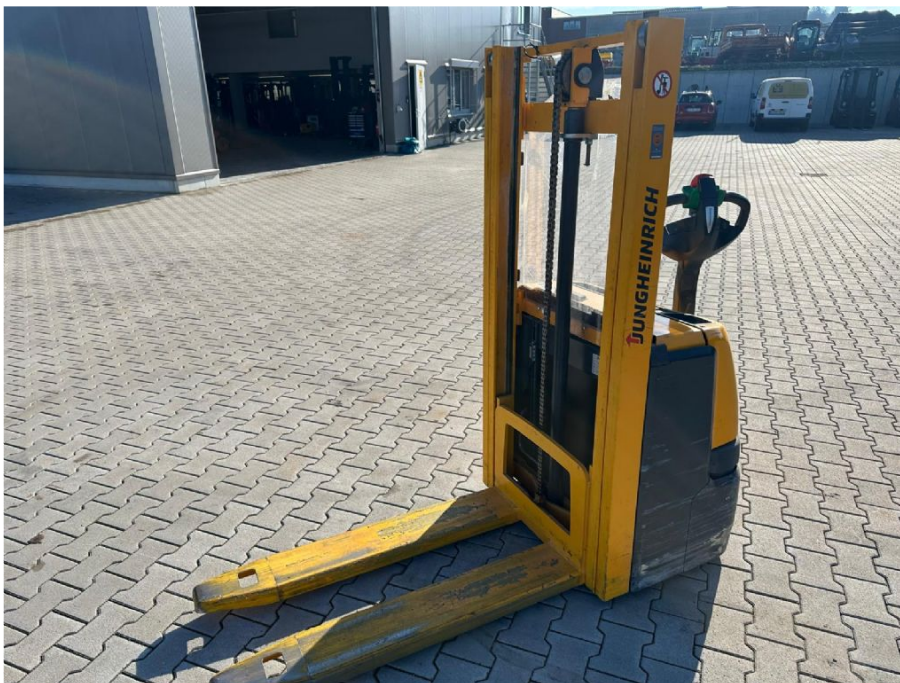

## Jungheinrich EJC110

<b>Capacity:</b>	1000 kg	<b>Com Nr.:</b>	1878
<b>Mast type:</b>	Duplex Standard	<b>Front tyres:</b>	Cushion
<b>Lift height:</b>	2500 mm	<b>Front tyres Condition:</b>	20 - 40%
<b>YOM:</b>	2015	<b>Rear tyres:</b>	Cushion
<b>Running hours:</b>	1270	<b>Rear tyres Condition:</b>	20 - 40%
<b>Engine type:</b>	Electric	<b>Transmission:</b>	Impuls
<b>Tech. Condition:</b>	good	<b>Battery:</b>	24V,
<b>Visual condition:</b>	good	<b>Charger:</b>	24V,
<b>Fork length:</b>	1150 mm		

### Extras:

Description: Wir haben neben diesem Modell noch weitere Gabelstapler und Lagertechnik in unserem Lager in Remscheid. Besuchen Sie unsere Homepage - [www.fm-foerdertechnik.com](http://www.fm-foerdertechnik.com). Gerne kaufen wir Ihr Gebrauchtgerät zu einem marktgerechten Preis an, auch ohne dass Sie ein Fahrzeug bei uns erwerben. Sprechen Sie uns an!